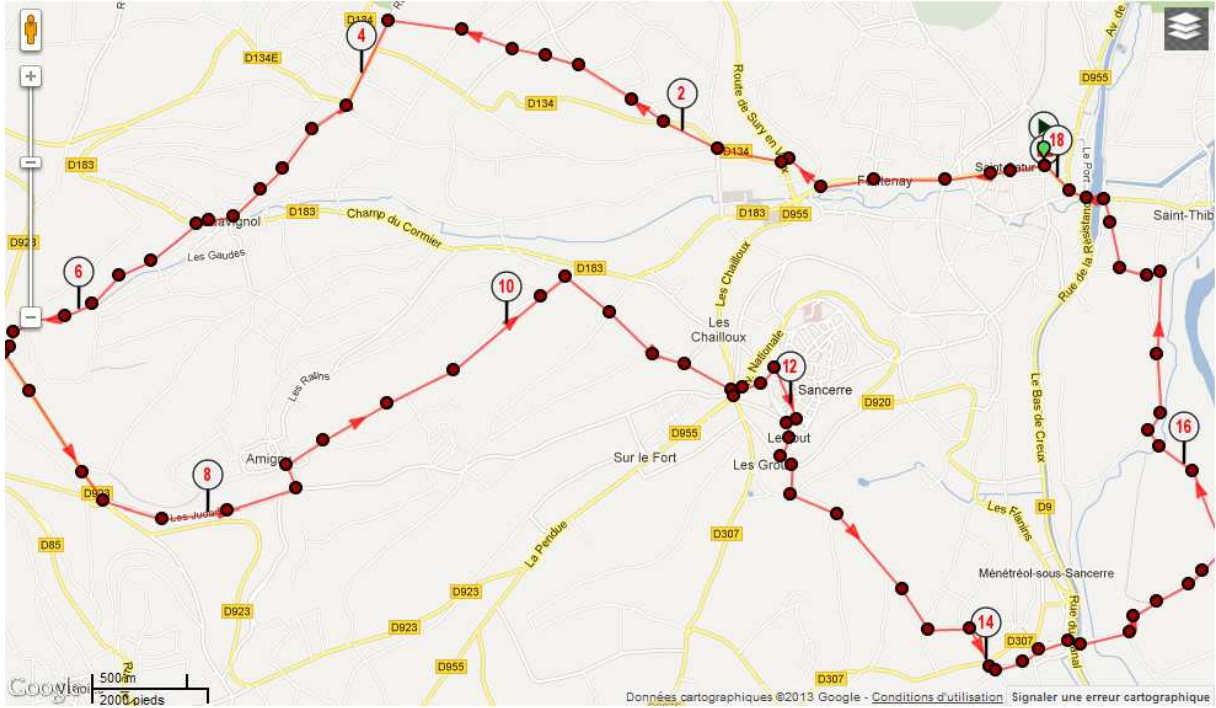

## Jour 4 LAV Sancerre

Cyclisme VTT, 18.093 (km) : Saint-Satur -> Saint-Satur

(0 votes; 0), 0 commentaire(s)

### INFORMATIONS GÉNÉRALES

Localité de départ	Saint-Satur
Localité d'arrivée	Saint-Satur
<b>18.093</b> km	Altitude min. 145
	Altitude max. 363
	Dénivelé Tot. + 412
	Dénivelé Tot. - 417
Activité	Cyclisme VTT
Difficulté	Basse
Type de sol	Route
Type de Parcours	Non officiel
Parcours balisé	Non
Parcours testé par l'auteur	Non
Dernière mise à jour	28/02/2013
Identifiant du parcours	2278047

### MES NOTES

SAINT-SATUR

[ Jour 4 LAV Sancerre ]

SAINT-SATUR

### Jour 4 LAV Sancerre

Cyclisme VTT, 18.093 (km) : Saint-Satur -> Saint-Satur

(0 votes; 0), 0 commentaire(s)

[L'auteur n'est pas public]