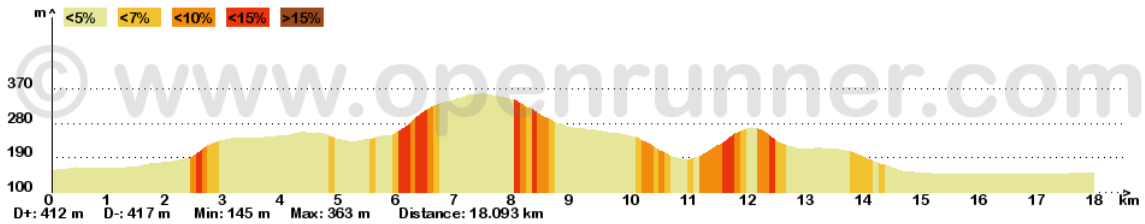

### INFORMATIONS GÉNÉRALES

Localité de départ	Saint-Satur
Localité d'arrivée	Saint-Satur
<b>18.093</b> km	Altitude min. 145
	Altitude max. 363
	Dénivelé Tot. + 412
	Dénivelé Tot. - 417
Activité	Cyclisme VTT
Difficulté	Basse
Type de sol	Route
Type de Parcours	Non officiel
Parcours balisé	Non
Parcours testé par l'auteur	Non
Dernière mise à jour	28/02/2013
Identifiant du parcours	2278047

### Jour 4 LAV Sancerre

Cyclisme VTT, 18.093 (km) : Saint-Satur -> Saint-Satur

(0 votes; 0), 0 commentaire(s)

[L'auteur n'est pas public]